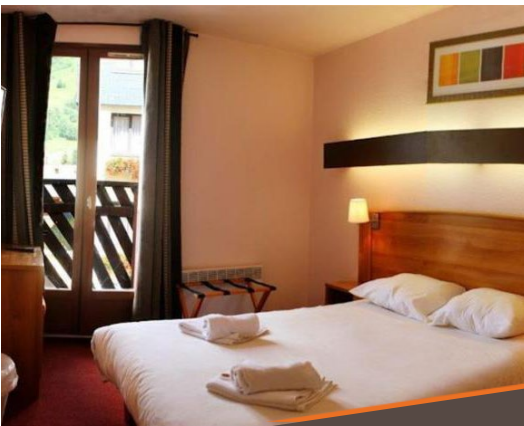

HÔTEL LES NEIGES

L'HOTEL

L'hôtel des Neiges est situé en plein cœur du centre village des 2 Alpes et au pied des pistes. Avec vos équipes et vos collègues, vous profiterez de cette situation centrale pour sortir après le diner et découvrir les partenaires nocturnes de Montagne Expert. Après une belle journée de ski sur les 250Km de pistes de la station, vous pourrez vous reposer et boire un verre dans le salon de l'hôtel que nous pouvons privatiser pour l'évènement.

LES CHAMBRES

- Hôtel avec une grande capacité pour accueillir vos groupes de 15 à 75 participants
- Salle de bain et toilettes privatives pour chaque chambre
- Chambre de 2, 3 et 4 personnes
- TV écran plat dans toutes les chambres