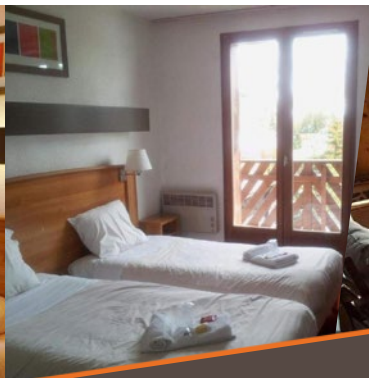

HÔTEL LES NEIGES

L'HOTEL

L'hôtel des Neiges est situé en plein cœur du centre village des 2 Alpes et au pied des pistes. Avec vos équipes et vos collègues, vous profiterez de cette situation centrale pour sortir après le diner et découvrir les partenaires nocturnes de Montagne Expert. Après une belle journée de ski sur les 250Km de pistes de la station, vous pourrez vous reposer et boire un verre dans le salon de l'hôtel que nous pouvons privatiser pour l'évènement.

LES CHAMBRES

- Hôtel avec une grande capacité pour accueillir vos groupes de 15 à 75 participants
- Salle de bain et toilettes privatives pour chaque chambre
- Chambre de 2, 3 et 4 personnes
- TV écran plat dans toutes les chambres